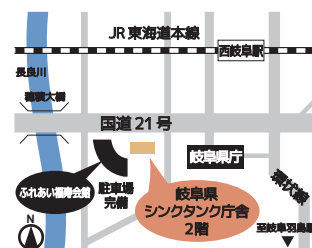

休館日 ▶ 日曜日・祝日・年末年始

<https://www.jinzai-gifu.jp>

ジンチャレ！

\click/

検索

※各開塾日にジンチャレ！受付までお越しください。

※無料駐車場有