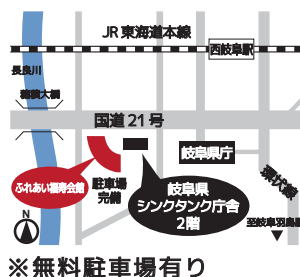

就活塾 日程表

【就活塾は全8回シリーズです】

※定員になり次第キャンセル待ちとなります。

| 6月 | | | | |
|-----------------------|--------|-------------|---|-----------------------|
| 1 | 2日(水) | 13:30~15:30 | 就活塾スタート交流会 んざっくばらんに 「初めまして！」 | ふれあい会館 4F 小会議室 403 |
| 2 | 9日(水) | 13:30~15:30 | 自己分析 自分が知らない「自分」を知ろう | ふれあい会館 4F 小会議室 410 |
| 3 | 16日(水) | 13:30~15:30 | 人生100年時代 これからのワーク・ライフ・プランを作ろう！ | ふれあい会館 4F 小会議室 410 |
| 4 | 23日(水) | 13:30~15:30 | 気を付けたい！よくある求人票の「落とし穴」 | ふれあい会館 4F 小会議室 403 |
| ※ | 25日(金) | 13:30~16:00 | ストレスに負けない！自分でできるストレスマネジメント | ふれあい会館 4F 小会議室 403 |
| 5 | 30日(水) | 13:30~15:30 | あなたが働きたい「企業や職場探しのコツ」 | ふれあい会館 4F 小会議室 403 |
| 7月 | | | | |
| 6 | 7日(水) | 13:30~15:30 | し・な・や・かに働きつづけるためのマナー | ふれあい会館 4F 小会議室 401 |
| 7 | 14日(水) | 13:30~15:30 | 職場での「ある！ある！」対策術 リアルなケースを体験しよう！ | ふれあい会館 4F 小会議室 403 |
| 8月 | | | | |
| 8 | 6日(金) | 13:30~16:30 | 岐阜で働こう！ ジンチャレ！合同企業説明会（じゅうろくプラザ 5F 岐阜駅西隣り） 参加予定企業：約30社 | |
| ジンチャレ！ 全力伴走型 支援 | 就活塾終了後 | | 就活を個別で支援します。（企業選び・応募書類準備・面接対策など） | |
| | 内定・就職 | | 就職後の環境の変化や研修期間についての相談も個別で対応します。 | |
| | 定着支援 | | 入社数か月後の不安や悩みも気軽に個別で相談、安心できる支援を継続します。 | |

※はジンチャレ！一般対象の就活セミナーです。

●予定されたプログラムの変更がある場合があります。予めご了承ください。

セミナー参加などは、求職活動実績（雇用保険受給資格証）の対象となります。

会場

OKB ふれあい会館

岐阜県岐阜市藪田南 5-14-53
OKB ふれあい会館 4F 小会議室

※無料駐車場有り